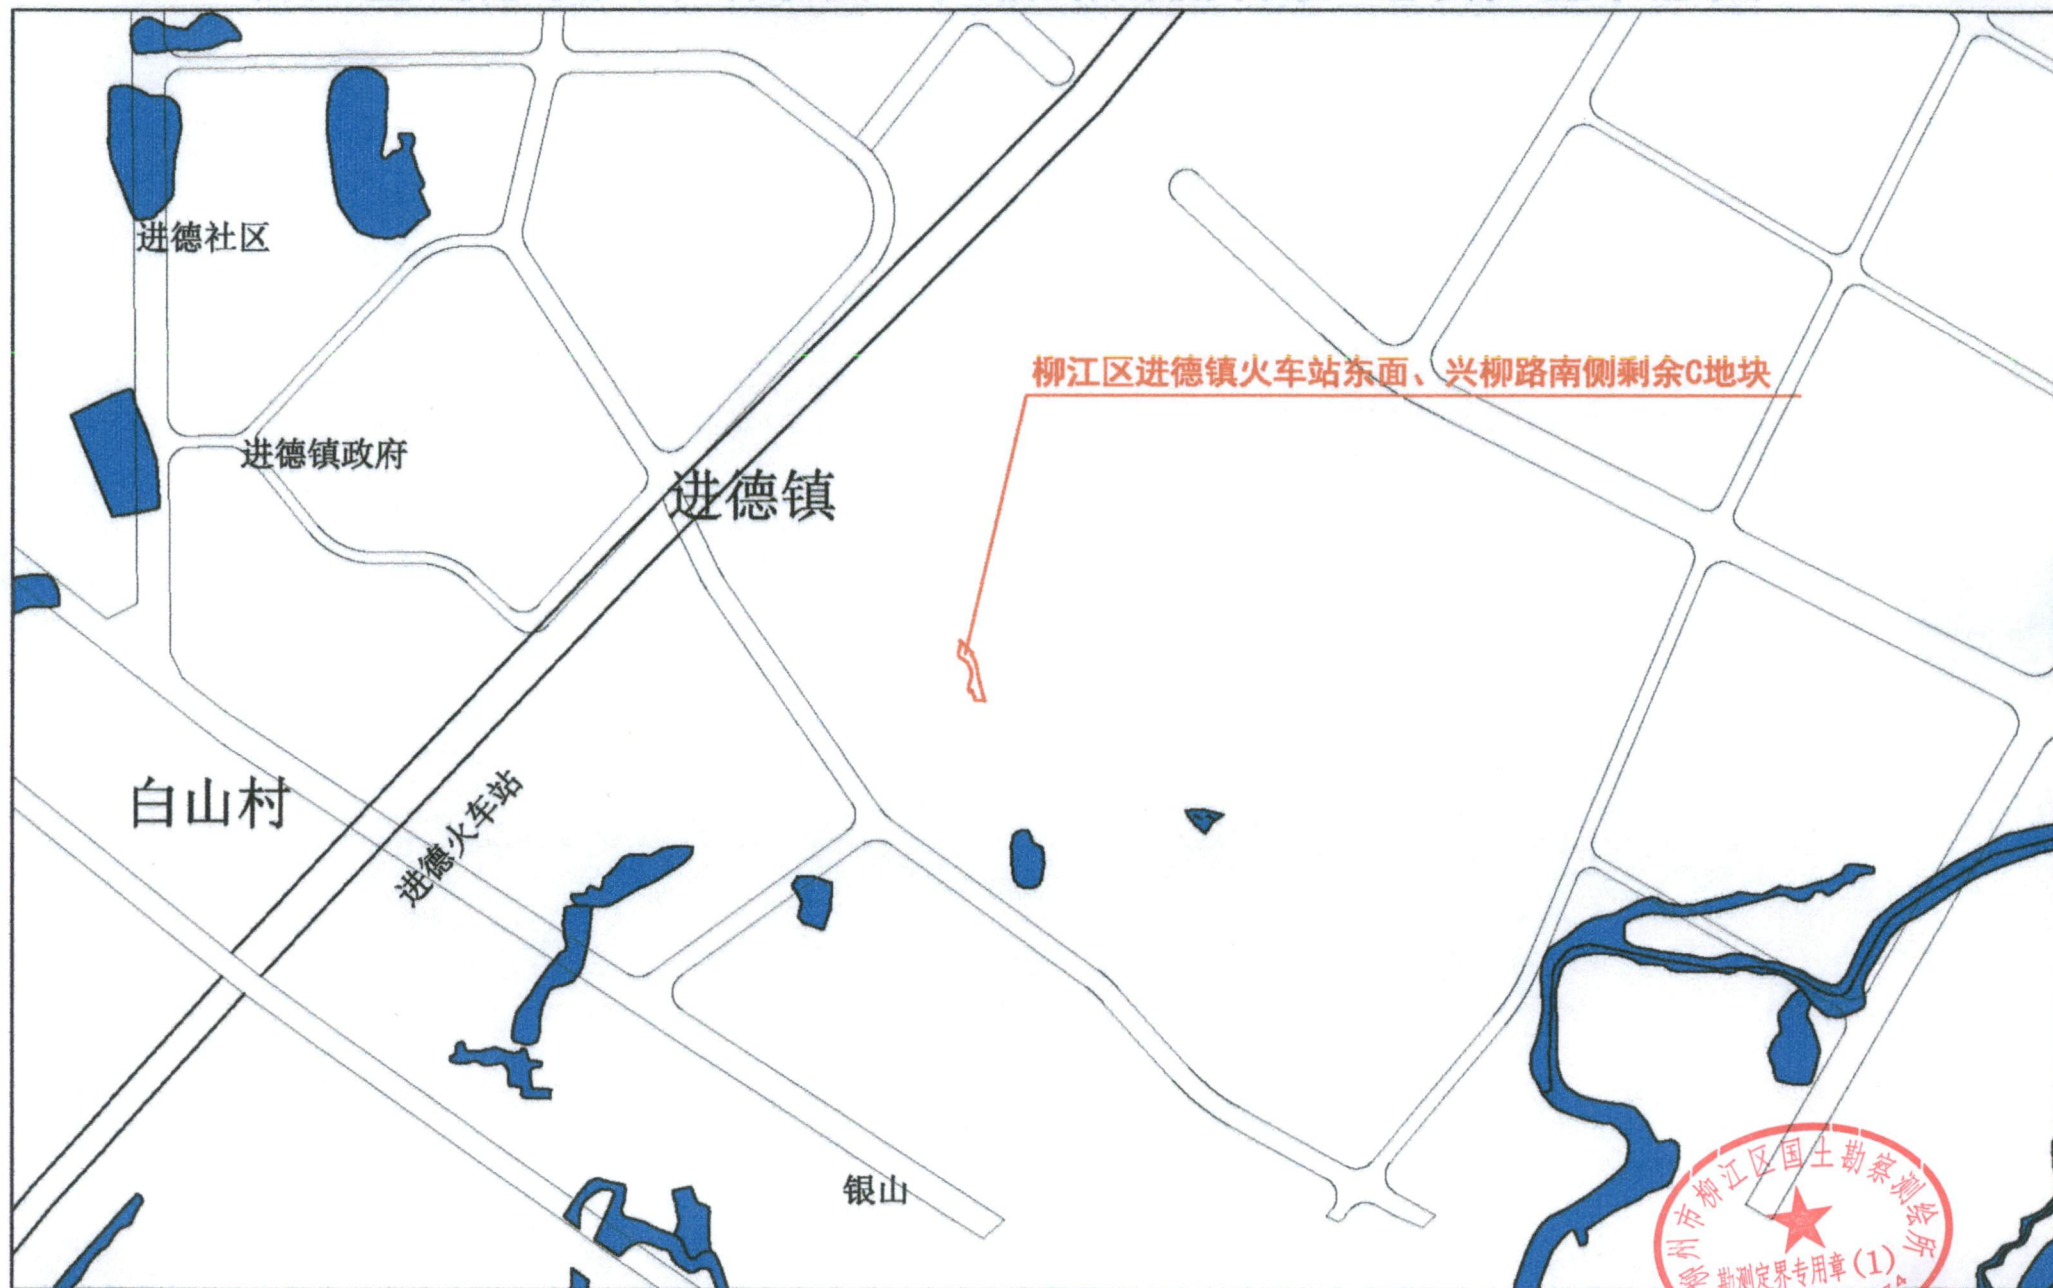

# 柳江区进德镇火车站东面、兴柳路南侧剩余C地块位置示意图

1:10000

柳州市柳江区国土勘察测绘所  
勘测定界专用章(1)  
柳州市柳江区国土勘察测绘所